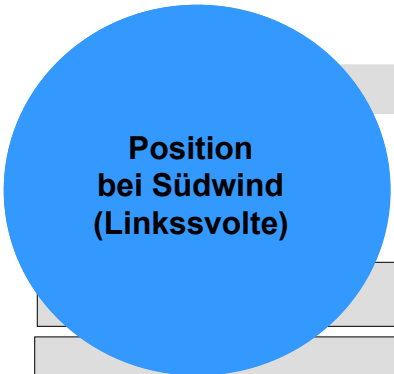

Landeeinteilung Landeplatz Trebesing

Hang

Hauptwindrichtung
(Süd)

Parkplatz

Rachenbach - L10

Tauernautobahn - A10

Flugschulgelände der Flugschule FlyCarinthia!
ACHTUNG! Der Talwind (Süd) frischt im Tageslauf auf!!
Gewerbliche Tandemflüge sind nur der Flugschule gestattet!