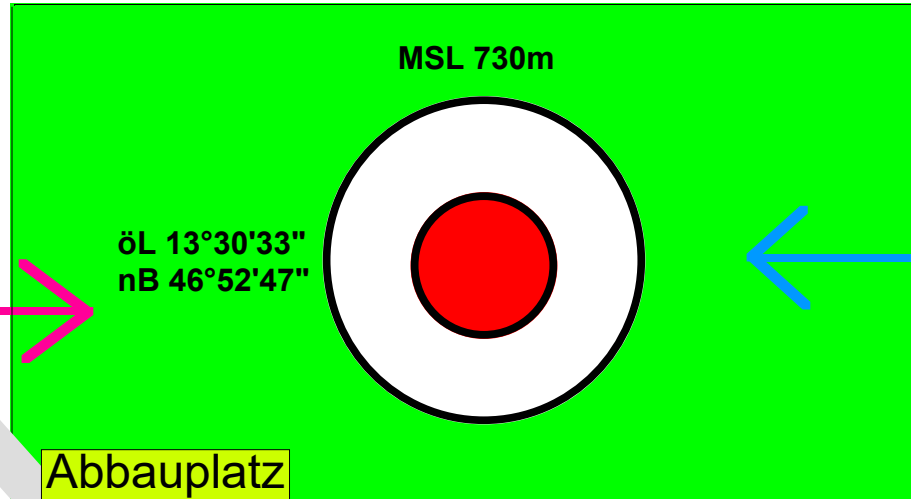

Landeeinteilung Landeplatz Trebesing

Hang

Hauptwindrichtung
(Süd)

Parkplatz

Rachenbach - L10

Tauernautobahn - A10

Flugschulgelände der Flugschule FlyCarinthia!
ACHTUNG! Der Talwind (Süd) frischt im Tageslauf auf!!
Gewerbliche Tandemflüge sind nur der Flugschule gestattet!