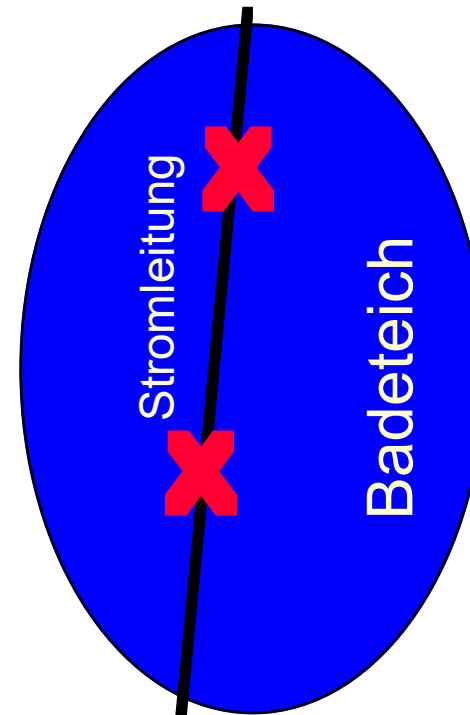

Landeeinteilung Landeplatz Kleblach

Drautal Bundesstrasse Straße

Position
bei Westwind
(Linkssvolte)

öL 13°19'05"
nB 46°45'36"
MSL 570m

Position
bei Ostwind
(Rechtssvolte)

Hauptwindrichtung (Ost)

Campingplatz

Stromleitung

Badeteich

**Flugschulgelände der Flugschule FlyCarinthia!
Bei Benützung ist die Flugschule zu informieren!
Gewerbliche Tandemflüge sind nur der Flugschule gestattet!**