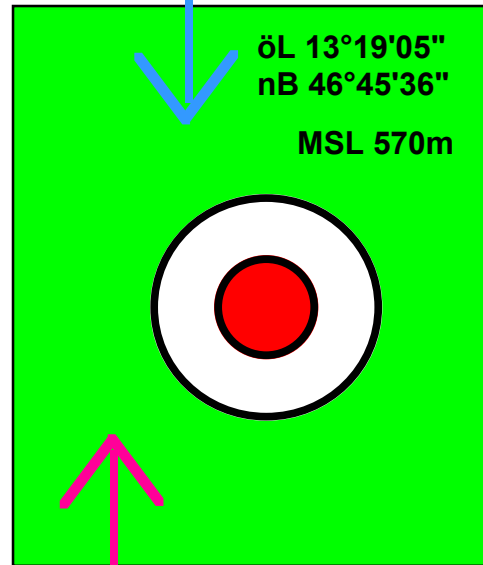

Landeeinteilung Landeplatz Kleblach

Drautal Bundesstrasse Straße

Position
bei Westwind
(Linkssvolte)

öL 13°19'05"
nB 46°45'36"
MSL 570m

Position
bei Ostwind
(Rechtssvolte)

Hauptwindrichtung (Ost)

Campingplatz

Stromleitung

Badeteich

**Flugschulgelände der Flugschule FlyCarinthia!
Bei Benützung ist die Flugschule zu informieren!
Gewerbliche Tandemflüge sind nur der Flugschule gestattet!**